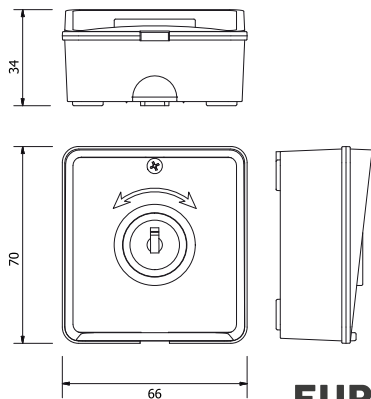

ELECTRO

Selettore a chiave

Contacteur à clé
Selector de llave
Key-switch
Kulcsos kapcsoló
Schlüsseltaster

01_22

1 MICRO

2 MICRO

made in Italy

EUROMATIC

Via Neive 77, 12050 Castagnito (CN)
39 0173 210132 www.euromaticgate.net