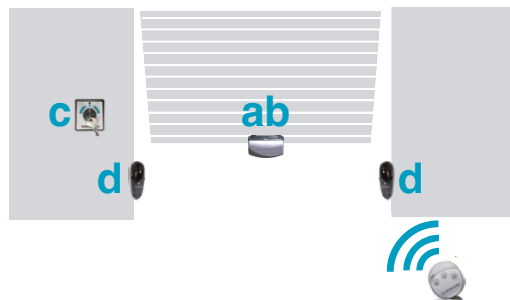

PORTA BASCULANTE

a motore
b centrale di comando

c selettore a chiave
d fotocellula

e trasmettitore

ACCESSORI OPZIONALI:

Hai bisogno di aiuto?
CHIAMACI!!!

0173/210132

lun - ven 08:30 - 12.00 13.30 - 17.00

ANNI DI GARANZIA

AFFIDABILE

SICURO

FACILE DA INSTALLARE
FACILE DA PROGRAMMARE