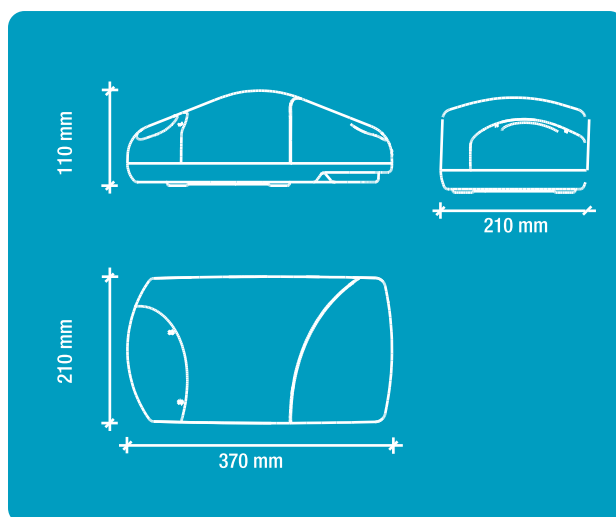

# Lift up

**Automazione a traino 24V per porte da garage sezionali e basculanti fino a 12m<sup>2</sup>**

- Tastiera di programmazione esterna e display LCD, protetti da un pratico sportello.
- Luce di cortesia a led integrata, chiusura automatica e segnalatore acustico porta dimenticata aperta.
- Funzionamento preciso e sicuro con sistema encoder.
- Guida a catena pre-assemblata.
- Disponibile in 2 versioni è la soluzione ottimale per tutte le porte da garage di piccole e medie dimensioni.
- Adatta anche a porte basculanti debordanti tramite l'apposito accessorio disponibile in opzione.

Lift up	24V	170 Kg	8 m <sup>2</sup>
Lift up Plus	24V	170 Kg	12 m <sup>2</sup>

	LIFT UP	LIFT UP PLUS
--	---------	--------------

	LIFT UP	LIFT UP PLUS
Alimentazione	V 24Vdc	24Vdc
Assorbimento	A 4	4
Potenza	W 100	150
Protezione IP	IP 40	40
Forza di trazione	N 700	1100
Tempo di apertura	s 17"	17"
Altezza max porta	m 2,4	2,7
Lunghezza guida	m 3	3,3
Ciclo di lavoro	% 80	80