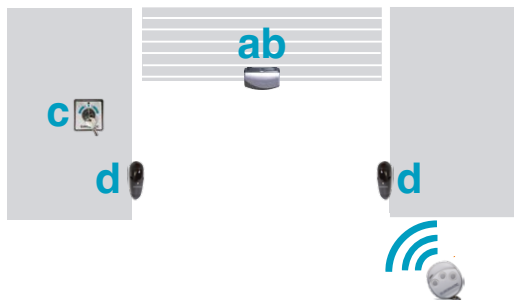

# Lift up

**Automazione a traino 24V per porte da garage sezionali e basculanti fino a 12m<sup>2</sup>**

- Tastiera di programmazione esterna e display LCD, protetti da un pratico sportello.
- Luce di cortesia a led integrata, chiusura automatica e segnalatore acustico porta dimenticata aperta.
- Funzionamento preciso e sicuro con sistema encoder.
- Guida a catena pre-assemblata.
- Disponibile in 2 versioni è la soluzione ottimale per tutte le porte da garage di piccole e medie dimensioni.
- Adatta anche a porte basculanti debordanti tramite l'apposito accessorio disponibile in opzione.

Lift up	24V	170 Kg	8 m <sup>2</sup>
Lift up Plus	24V	170 Kg	12 m <sup>2</sup>

	LIFT UP	LIFT UP PLUS
--	---------	--------------

	LIFT UP	LIFT UP PLUS
Alimentazione	V 24Vdc	24Vdc
Assorbimento	A 4	4
Potenza	W 100	150
Protezione IP	IP 40	40
Forza di trazione	N 700	1100
Tempo di apertura	s 17"	17"
Altezza max porta	m 2,4	2,7
Lunghezza guida	m 3	3,3
Ciclo di lavoro	% 80	80

# SCHEMA MONTAGGIO

## PORTA SEZIONALE