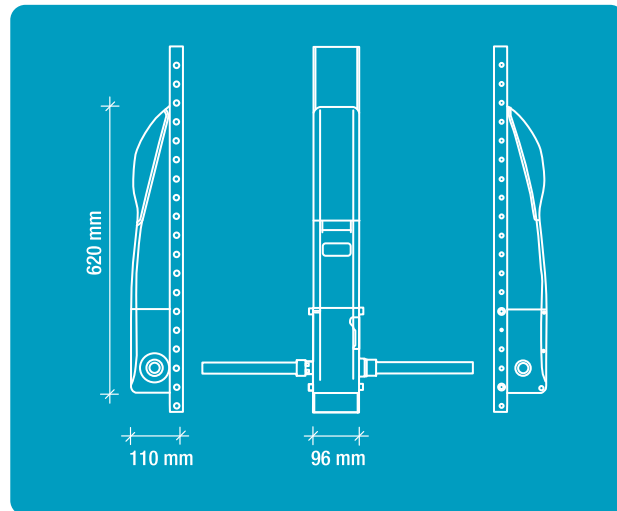

## Automatisme pour portes de garage basculantes jusqu'à 8 m<sup>2</sup>.

- Automatisme irréversible avec fins de course électromécaniques réglables.
- Disponible aussi avec boîtier électronique et récepteur intégré avec fonction anti-crasement.
- Feu de courtoisie et levier de déblocage pour une ouverture manuelle de l'intérieur en cas de panne.
- Rail inclus.

24V

8 m<sup>2</sup>

Swing

SWING		
Alimentation	V	230V~50Hz
Consommation	A	1
Puissance moteur	W	300
Classe IP	IP	54
Temps ouverture	s	18"
Cycle de travail	%	50

Basculante type

Basculante Non débordante

Basculante avec panneau flexible