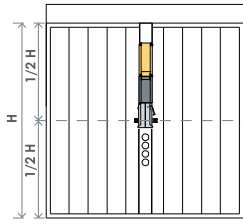

24V

8 m<sup>2</sup>

Swing

SWING		
Alimentation	V	230V~50Hz
Consommation	A	1
Puissance moteur	W	300
Classe IP	IP	54
Temps ouverture	s	18"
Cycle de travail	%	50

Basculante type

Basculante Non débordante

Basculante avec panneau flexible