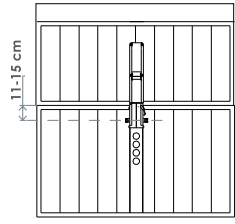

24V

8 m<sup>2</sup>

Swing

SWING		
Alimentation	V	230V~50Hz
Consommation	A	1
Puissance moteur	W	300
Classe IP	IP	54
Temps ouverture	s	18"
Cycle de travail	%	50

Basculante type

Basculante Non débordante

Basculante avec panneau flexible