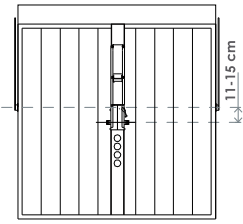

24V

8 m<sup>2</sup>

Swing

SWING		
Alimentation	V	230V~50Hz
Consommation	A	1
Puissance moteur	W	300
Classe IP	IP	54
Temps ouverture	s	18"
Cycle de travail	%	50

Basculante type

Basculante Non débordante

Basculante avec panneau flexible